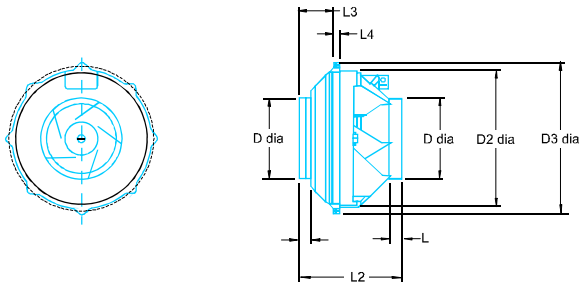

# CURVAS

Fonte: ensaios IPT

AXC 100 B

AXC 125 B

AXC 150 B

AXC 200 B

AXC 250 A

AXC 315 A

# DIMENSÕES

Modelo	100B	125B	150B	200B	250A	315A
D diam.	99	124	149	199	249	314
L	30	30	30	30	30	30
L2	247	247	230	230	230	275
L3	101	101	84	84	84	106
L4	18	18	18	18	18	18
D2	251	251	340	340	340	404
D3	288	288	379	379	379	452
Peso (kg)	2,1	2,1	2,6	3,9	3,9	5,0