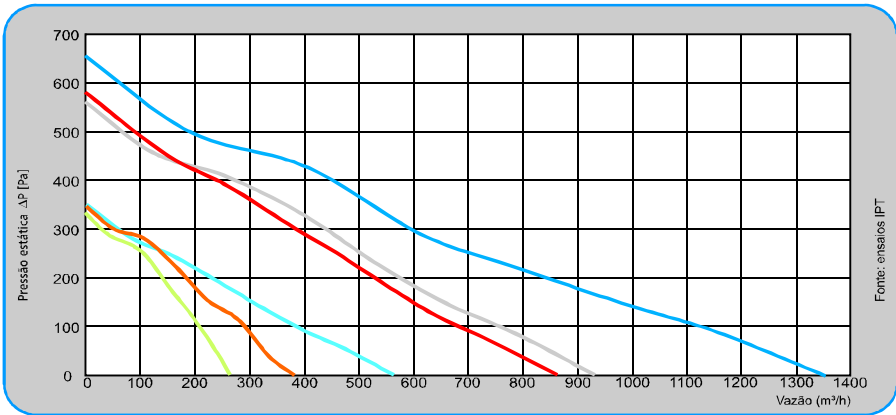

CURVAS

Fonte: ensaios IPT

AXC 100 B

AXC 125 B

AXC 150 B

AXC 200 B

AXC 250 A

AXC 315 A

Ensaio no IPT conforme norma ISO 5801